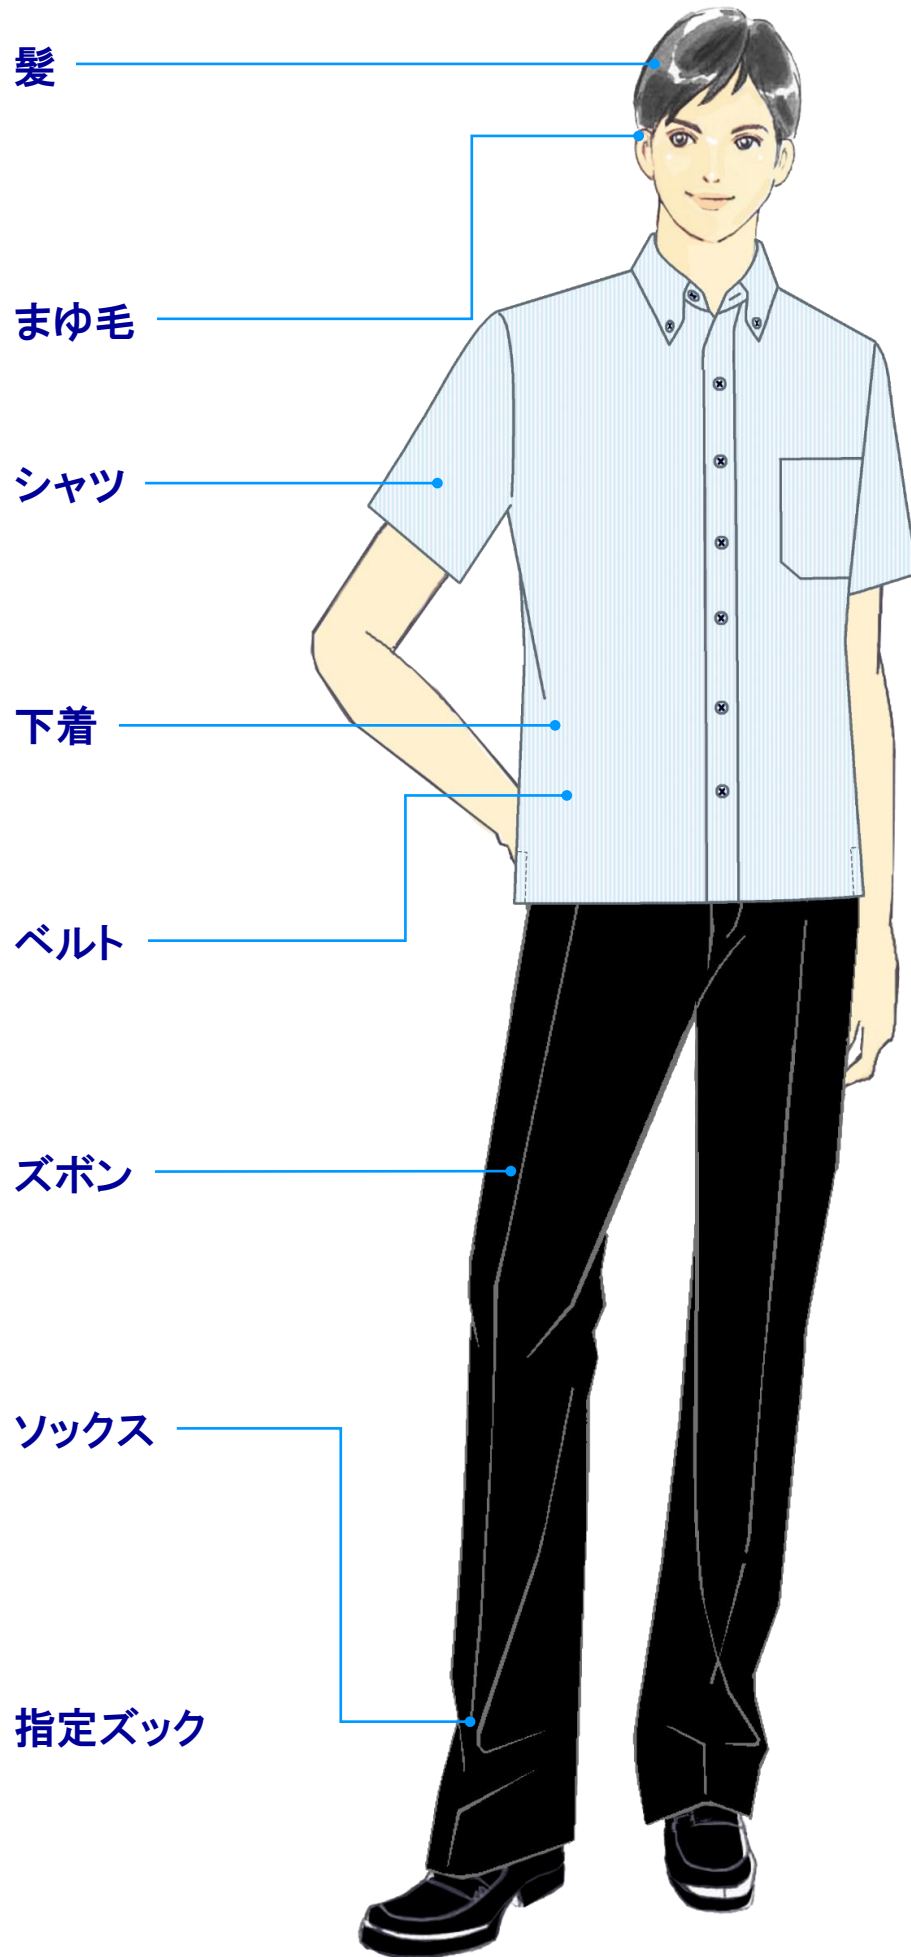

# 鹿角小坂地区統合高校の整容

休日を含め、登下校の際は制服を着用すること

2021年6月

冬服期間： 4月1日から5月31日  
10月1日から3月31日

鹿角小坂地区統合高等学校

# 鹿角小坂地区統合高校の整容

休日を含め、登下校の際は制服を着用すること

2021年6月

夏服期間： 6月1日から9月30日

鹿角小坂地区統合高等学校