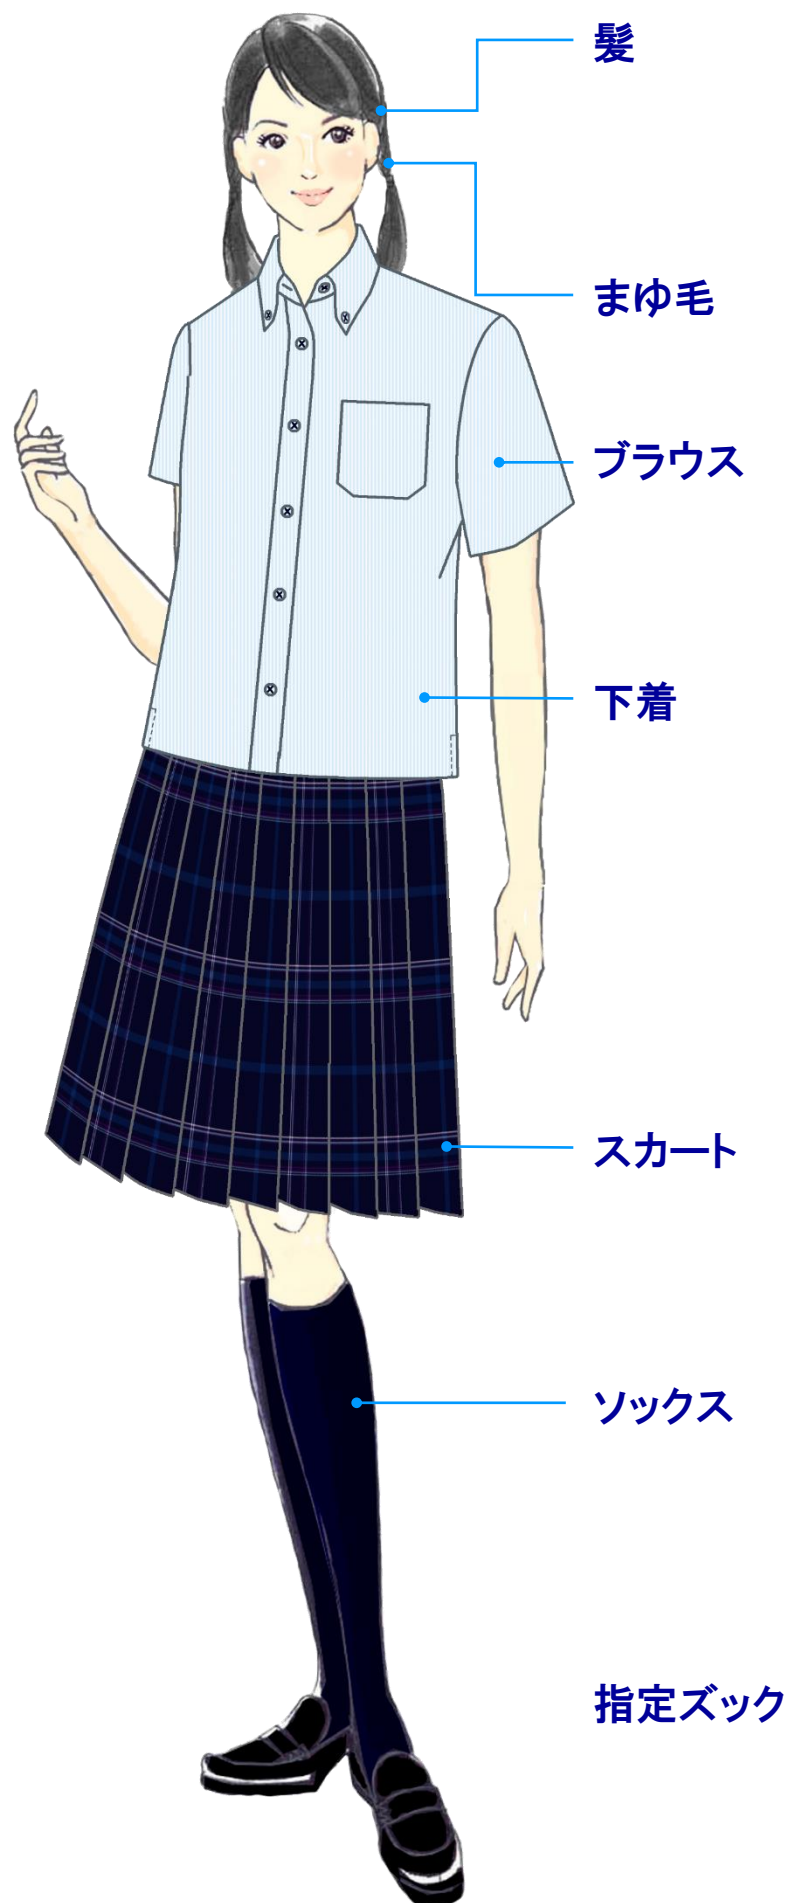

鹿角小坂地区統合高校の整容

休日を含め、登下校の際は制服を着用すること

2021年6月

夏服期間： 6月1日から9月30日

鹿角小坂地区統合高等学校