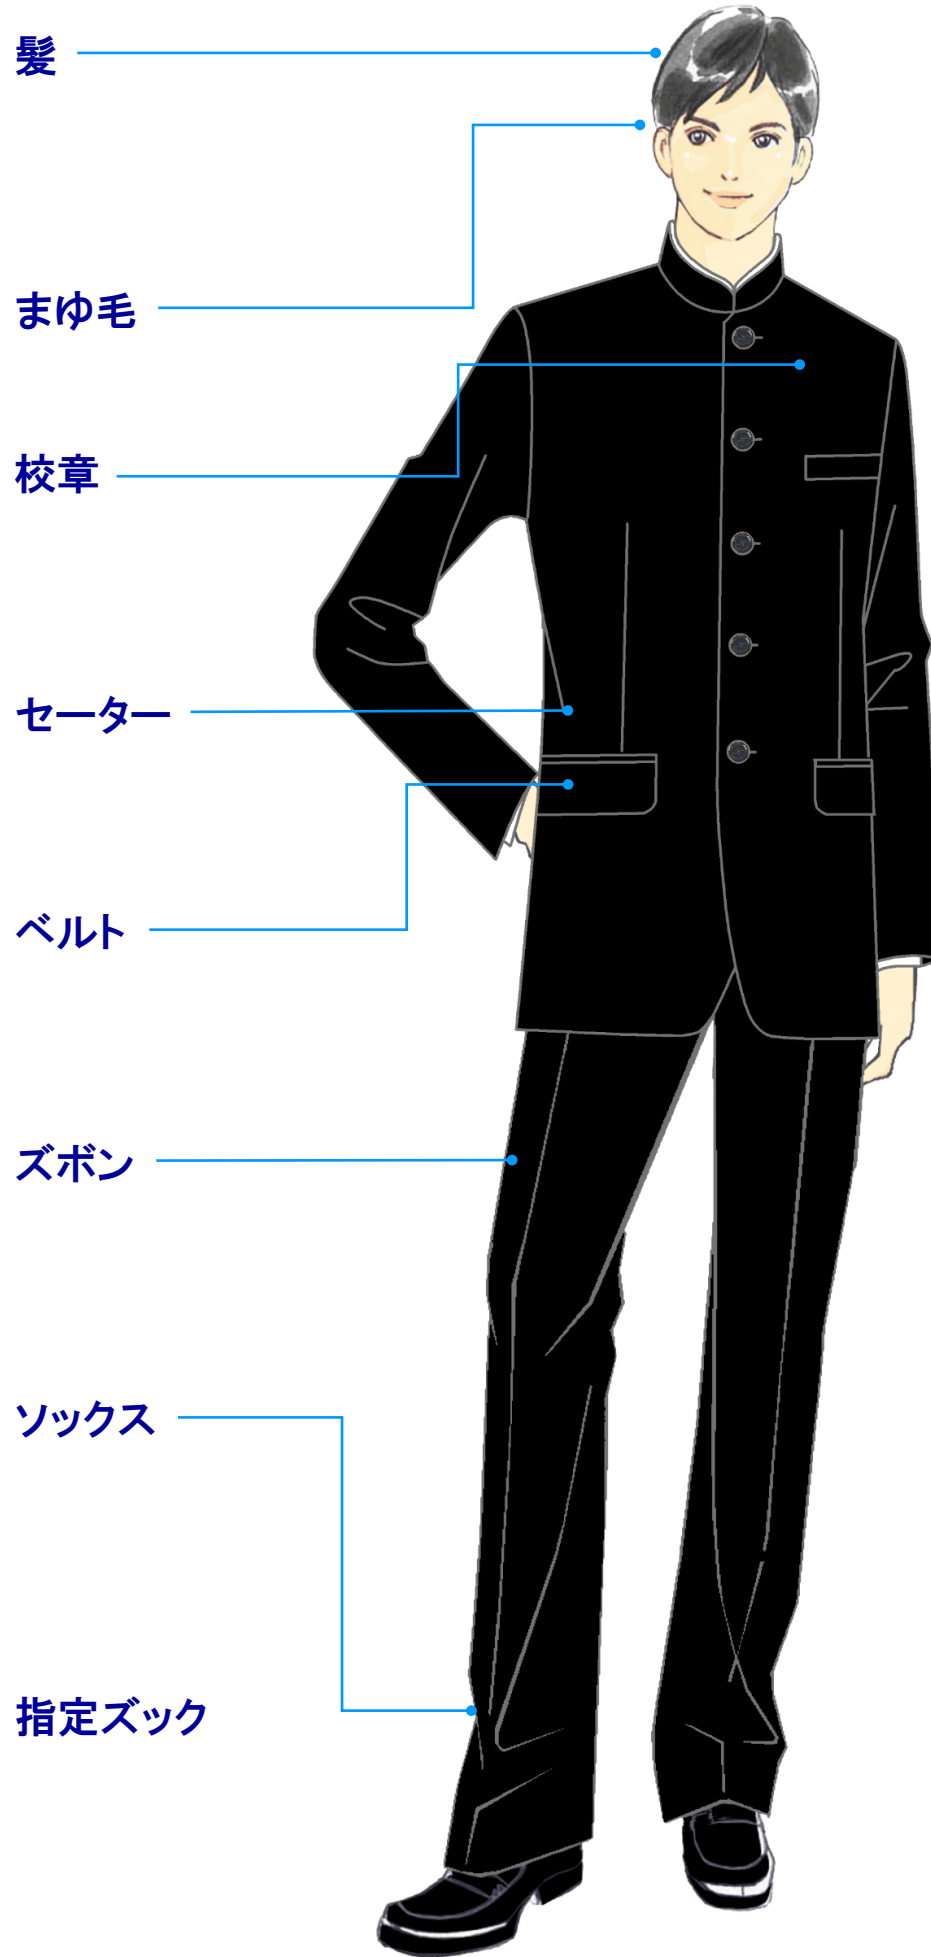

# 鹿角小坂地区統合高校の整容

休日を含め、登下校の際は制服を着用すること

2021年6月

冬服期間： 4月1日から5月31日  
10月1日から3月31日

鹿角小坂地区統合高等学校

# 鹿角小坂地区統合高校の整容

休日を含め、登下校の際は制服を着用すること

2021年6月

夏服期間： 6月1日から9月30日

鹿角小坂地区統合高等学校