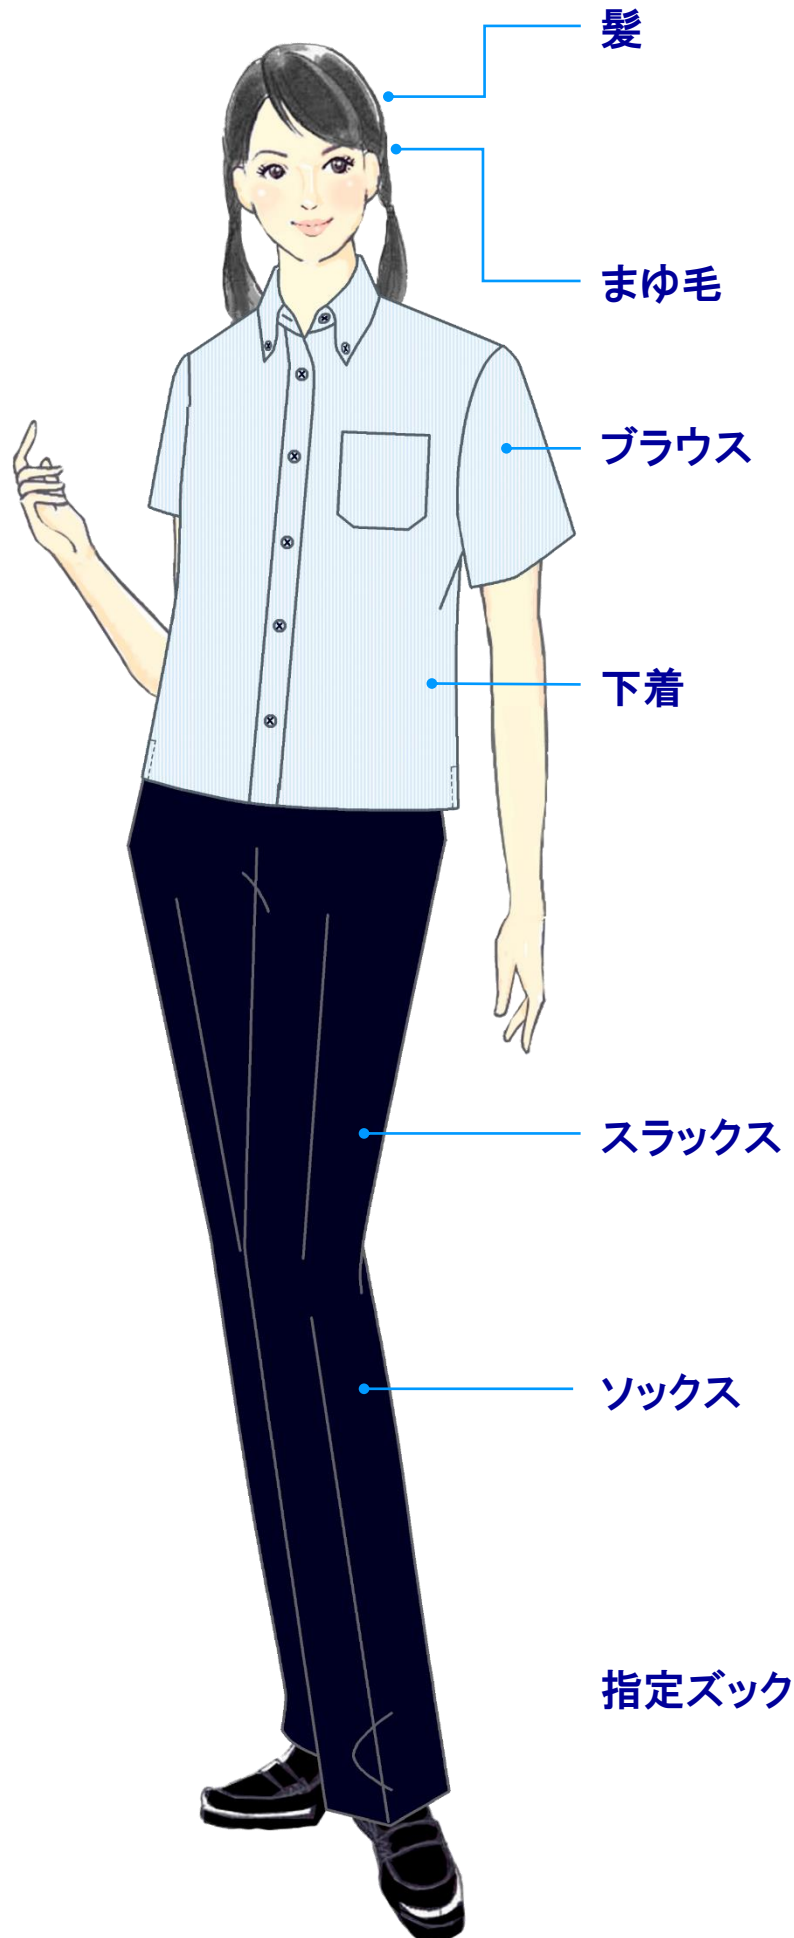

鹿角小坂地区統合高校の整容

休日を含め、登下校の際は制服を着用すること

2021年6月

夏服期間： 6月1日から9月30日

鹿角小坂地区統合高等学校