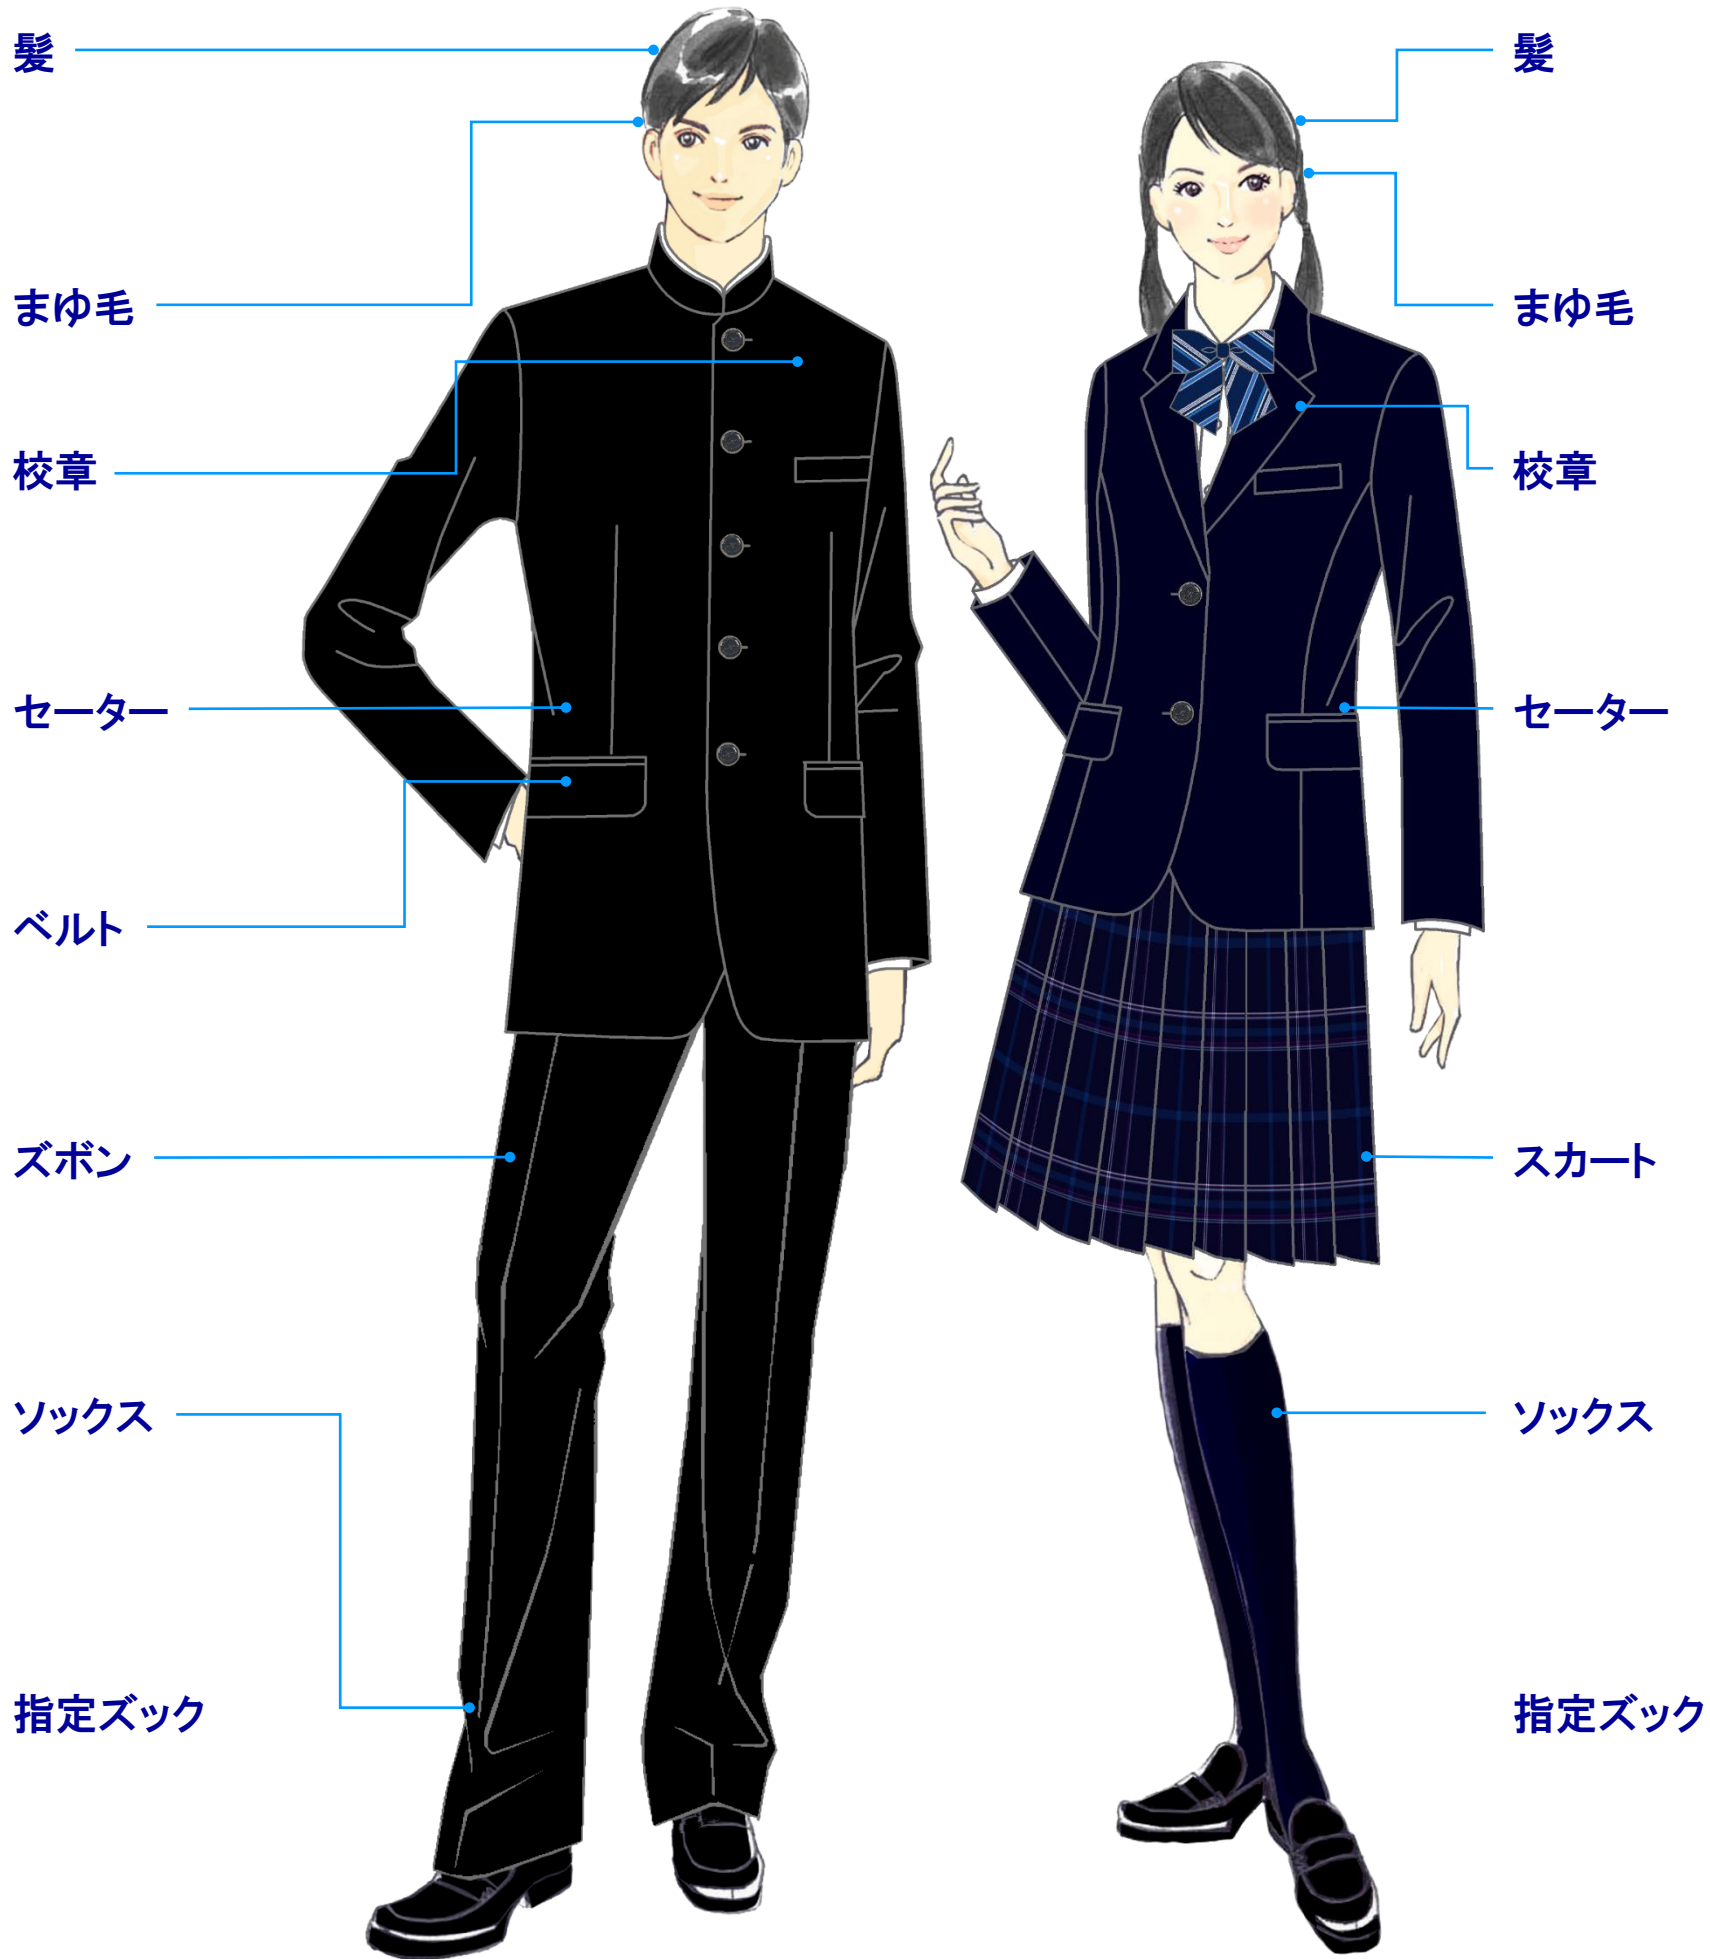

# 鹿角小坂地区統合高校の整容

休日を含め、登下校の際は制服を着用すること

2021年6月

冬服期間： 4月1日から5月31日  
10月1日から3月31日

鹿角小坂地区統合高等学校

# 鹿角小坂地区統合高校の整容

休日を含め、登下校の際は制服を着用すること

2021年6月

夏服期間： 6月1日から9月30日

鹿角小坂地区統合高等学校