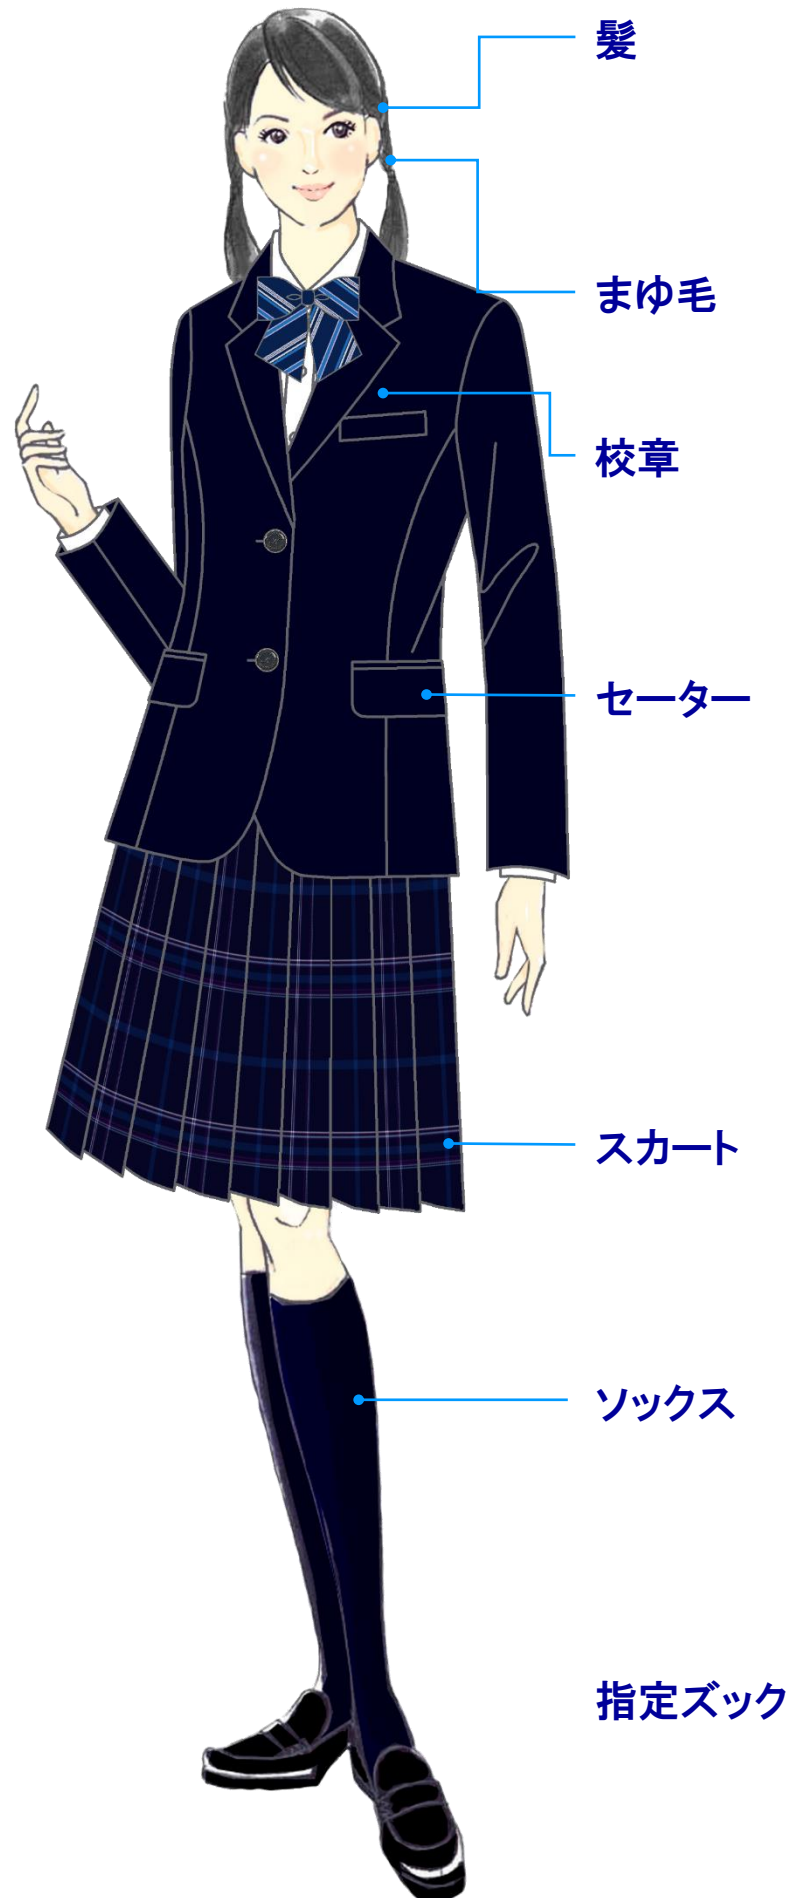

# 鹿角小坂地区統合高校の整容

休日を含め、登下校の際は制服を着用すること

2021年6月

冬服期間： 4月1日から5月31日  
10月1日から3月31日

鹿角小坂地区統合高等学校

# 鹿角小坂地区統合高校の整容

休日を含め、登下校の際は制服を着用すること

2021年6月

夏服期間： 6月1日から9月30日

鹿角小坂地区統合高等学校