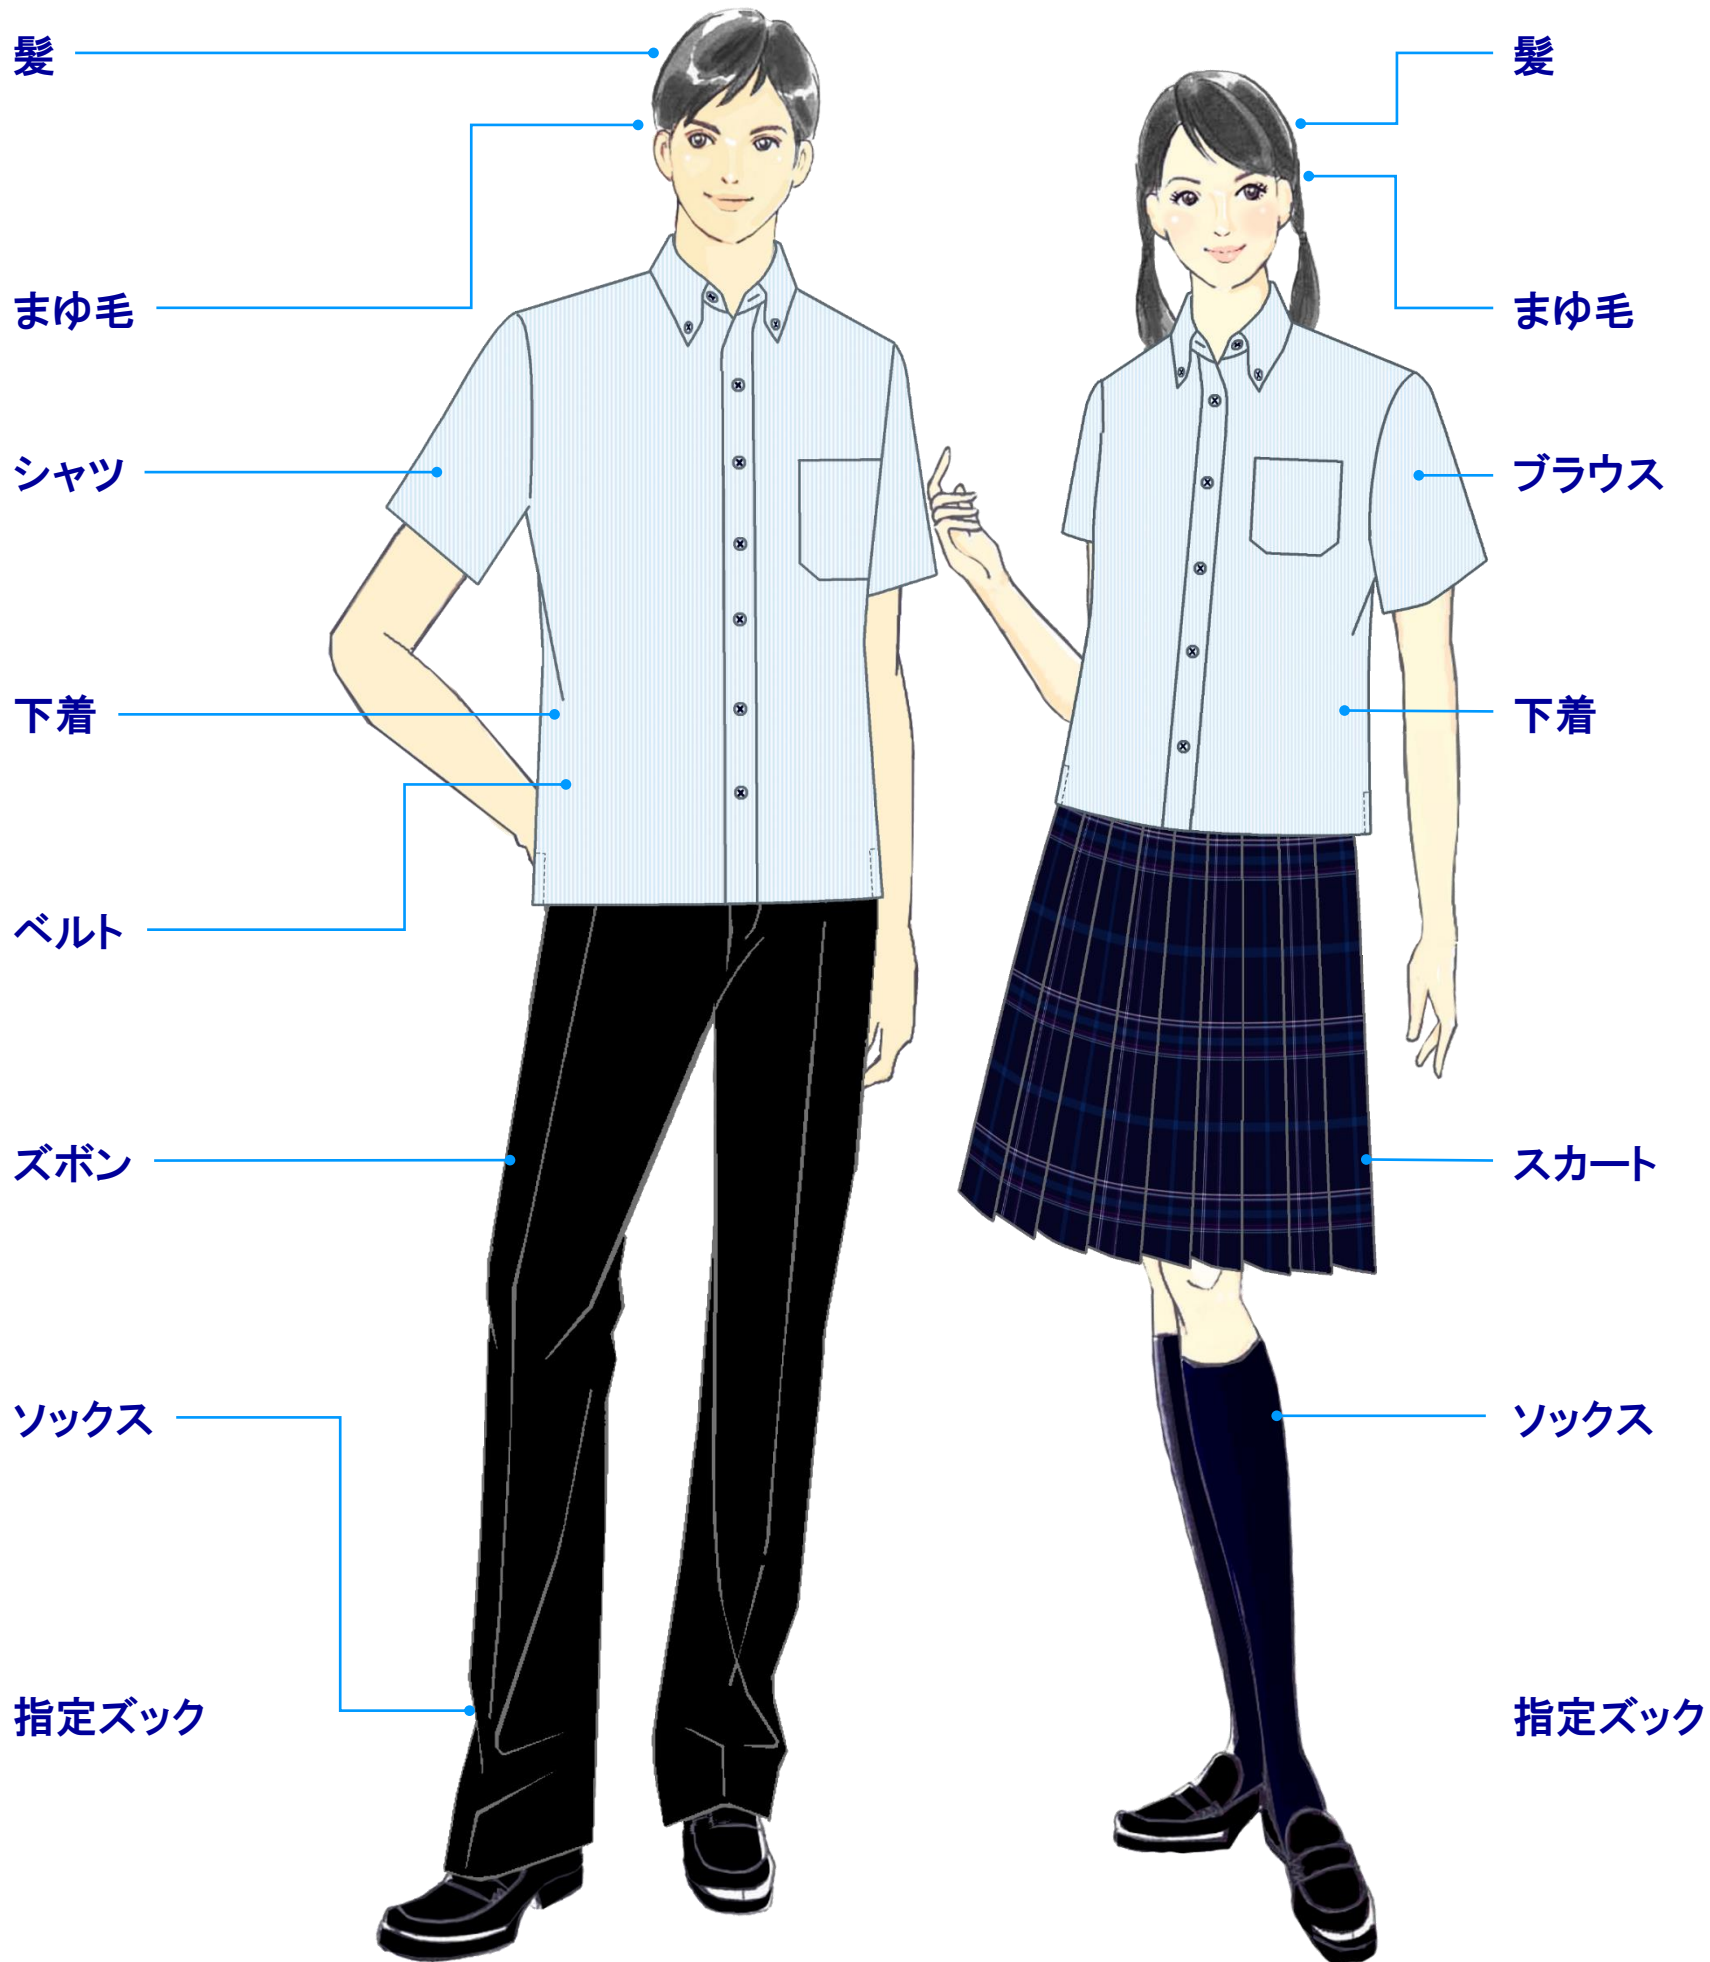

鹿角小坂地区統合高校の整容

休日を含め、登下校の際は制服を着用すること

2021年6月

夏服期間： 6月1日から9月30日

鹿角小坂地区統合高等学校